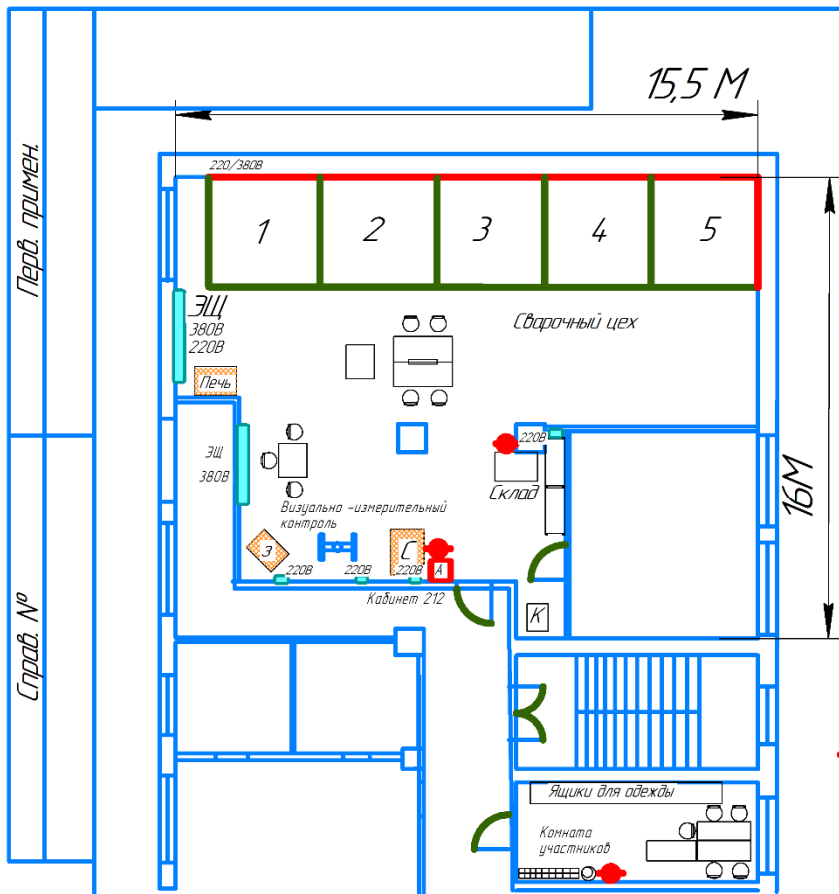

Оснащение кабинки 5

Легенда

- 1-5 - кабины сварочные
- огнетушитель
- аптечка
- стеллаж металлический
- печь для прокалики электродов
- заточной станок
- пресс
- стол офисный
- инструментальная тележка
- ЭЩ - электрический щит управления кабинками
- Электрические щит с блоком розеток 2x380В и 3x220В
- ведро оцинкованное
- источник питания для сварочного процесса
- туалет подъемно-поворотный
- диэлектрическом коврик
- офисное кресло
- вешалка напольная
- LAN - проводное интернет-соединение
- местная вентиляция
- стол металлический

- дверь с замком
- сварочная штора
- негорючее ограждение

Изм.	Лист	№ докум.	Подп.	Дата
Разраб.				
Проб.				
Т.контр.				
Н.контр.				
Утв.				

Демонстрационный экзамен 2022-2024г.г.

Лит.	Масса	Масштаб
		1:1
Лист	Листов	1

Формат А4