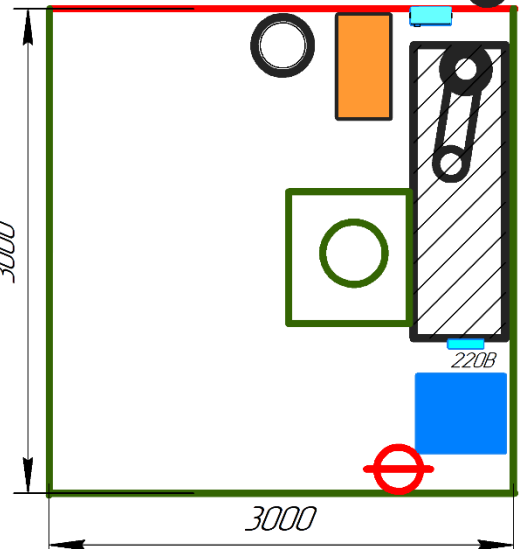

Оснащение кабинки 5

Легенда

- 1-5 - кабины сварочные
- огнетушитель
- аптечка
- стеллаж металлический
- печь для прокалики электродов
- заточной станок
- пресс
- стол офисный
- инструментальная тележка
- ЭЩ - электрический щит управления кабинками
- Электрические щит с блоком розеток 2x380В и 3x220В
- ведро оцинкованное
- источник питания для сварочного процесса
- туалет подъемно-поворотный
- диэлектрическом коврик
- офисное кресло
- вешалка напольная
- LAN - проводное интернет-соединение
- местная вентиляция
- стол металлический