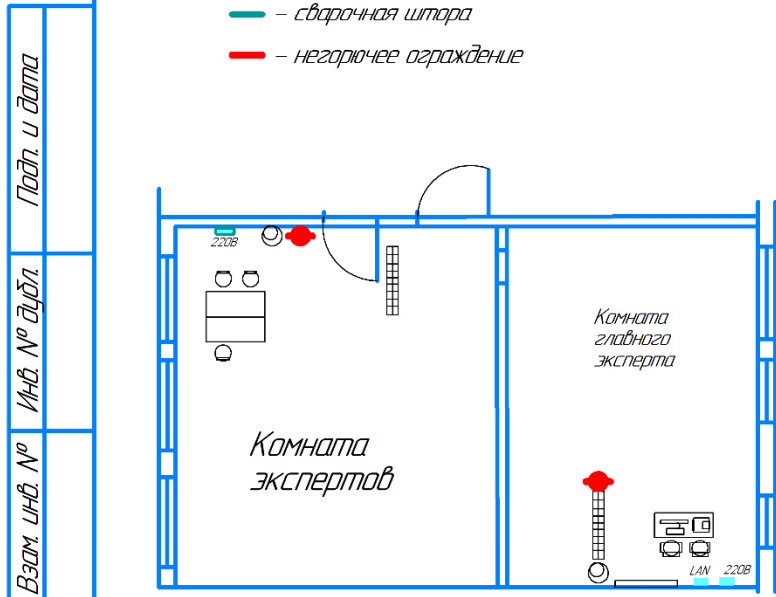

Оснащение кабинки 5

Легенда

- 1-5 - кабины сварочные
- огнетушитель
- аптечка
- стеллаж металлический
- печь для прокалики электродов
- заточной станок
- пресс
- стол офисный
- инструментальная тележка
- ЭЩ - электрический щит управления кабинками
- Электрические щит с блоком розеток 2x380В и 3x220В
- ведро оцинкованное
- источник питания для сварочного процесса
- туалет подъемно-поворотный
- диэлектрическом коврик
- офисное кресло
- вешалка напольная
- LAN - проводное интернет-соединение
- местная вентиляция
- стол металлический

- дверь с замком
- сварочная штора
- негорючее ограждение

Изм.	Лист	№ докум.	Подп.	Дата
Разраб.				
Проб.				
Т.контр.				
Н.контр.				
Утв.				

Демонстрационный экзамен 2022-2024г.г.

Лит.	Масса	Масштаб
		1:1
Лист	Листов	1